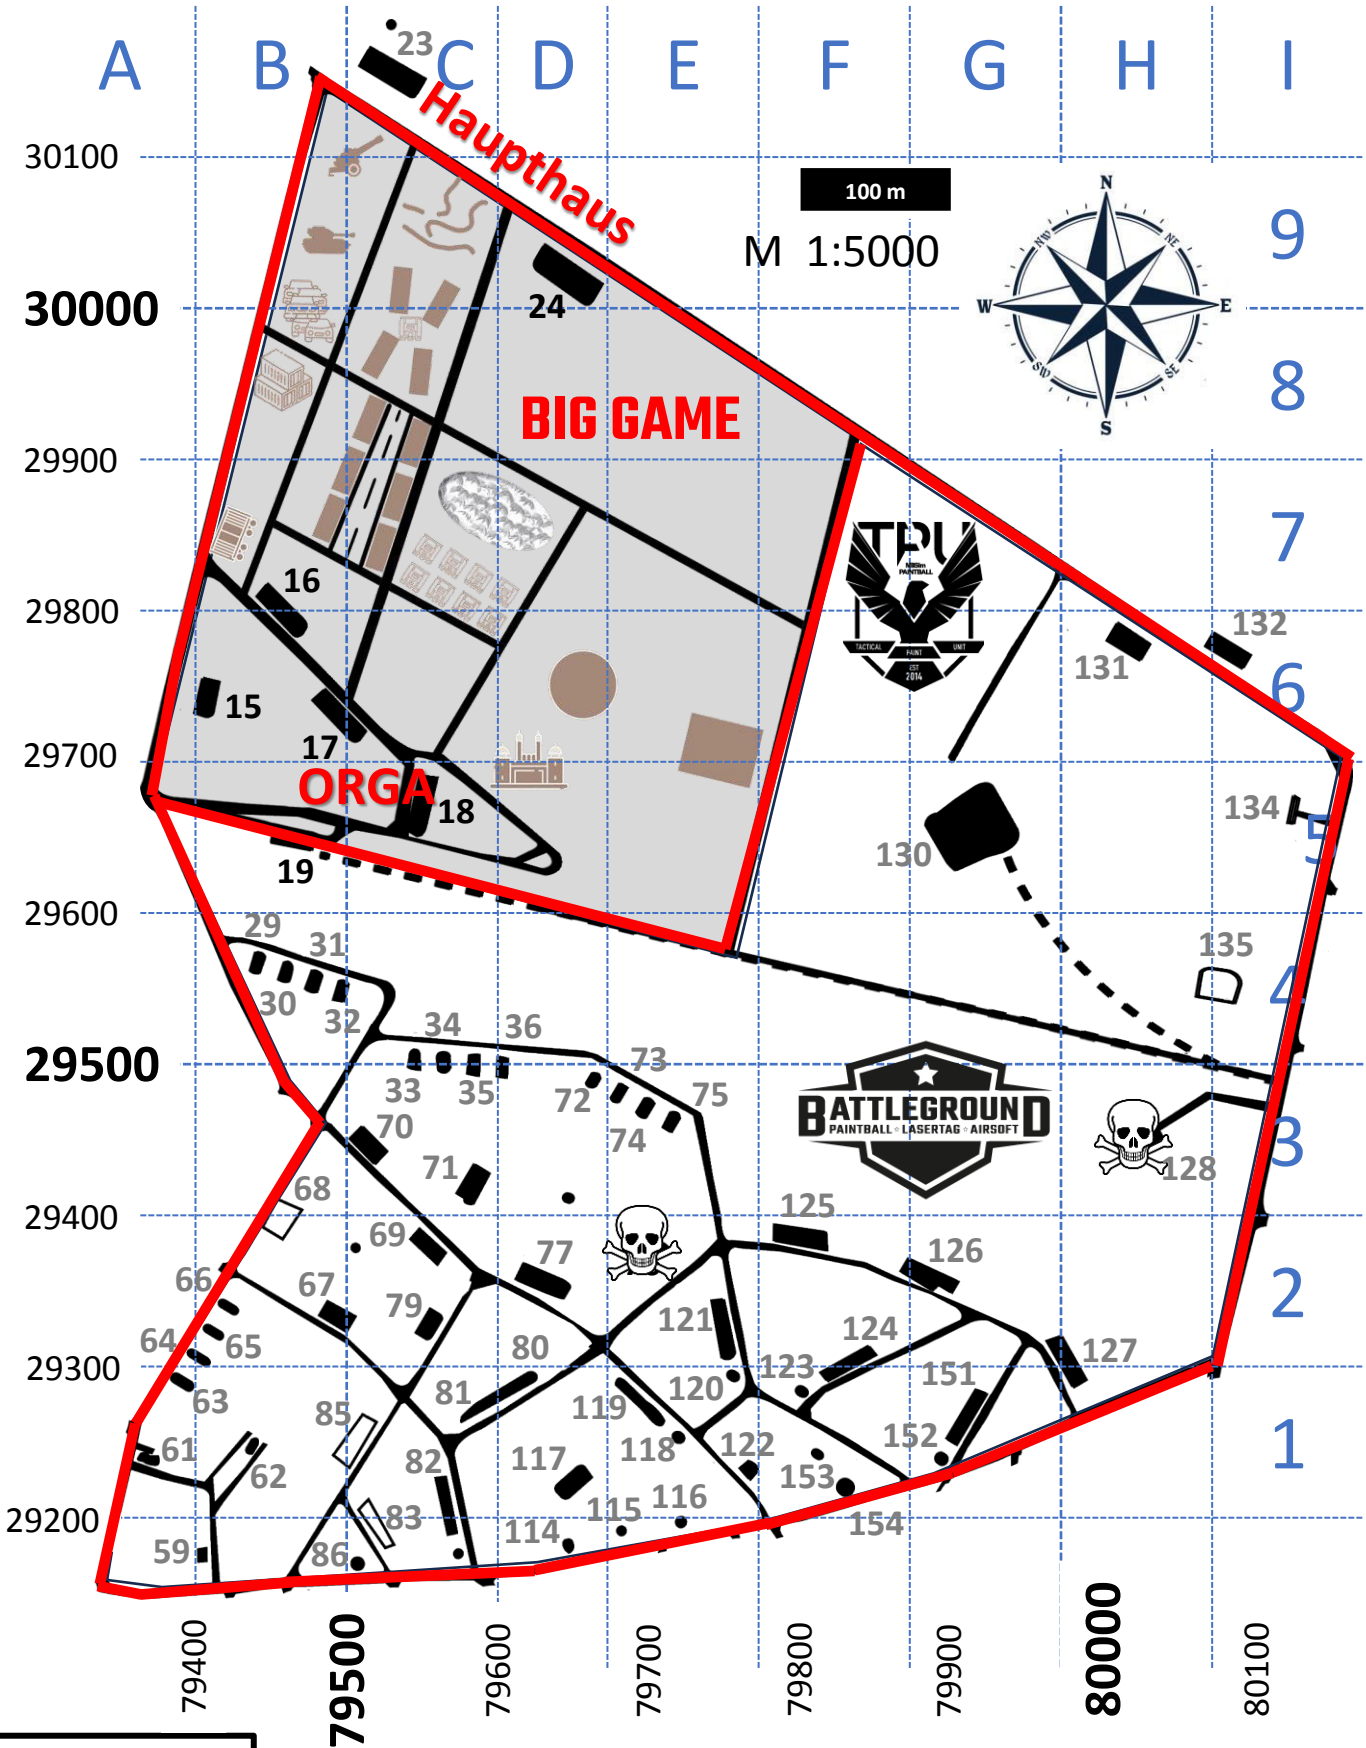

# Feldkarte BATTLEGROUND – SBG-MagFed

**33U VT**